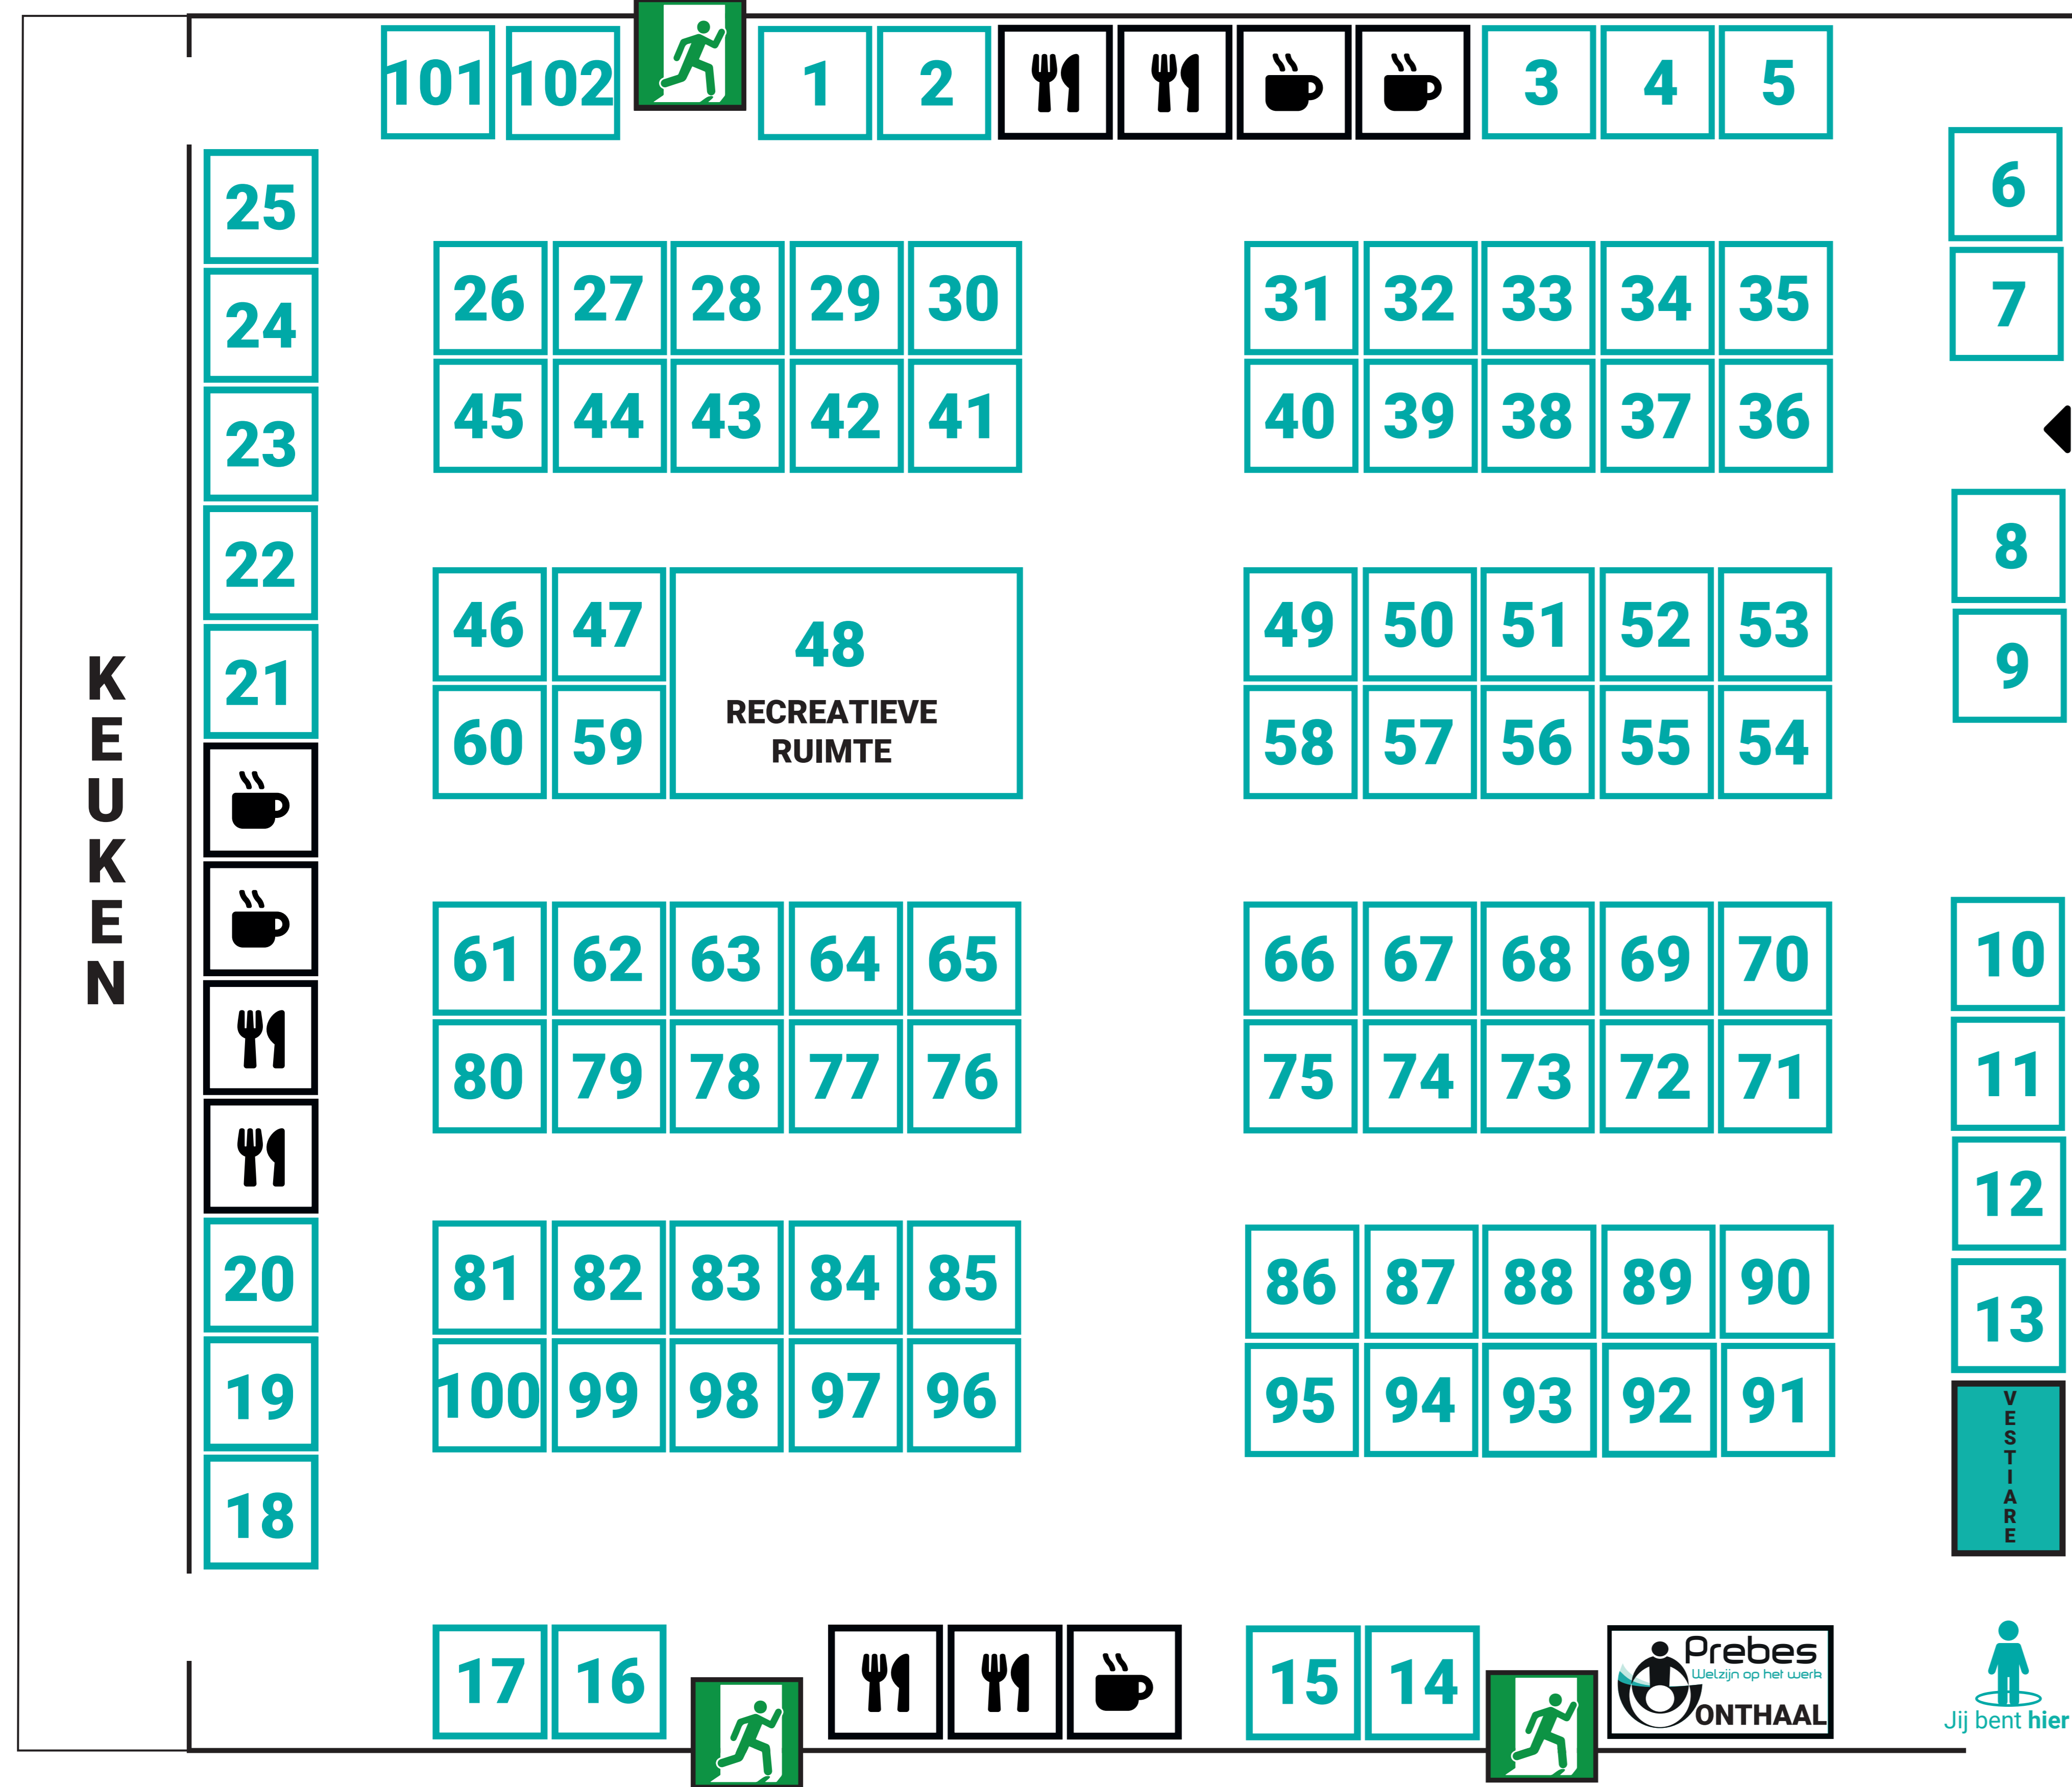

COMMERCIAL CORNER

Brabantstal Leuven Prenne 69 - 07/03/2024

Abesco 80	ASP 16	Bureau Veritas 91
ACEG 83	Athex 3	Cavallo workw. 36
AG Health partn. 47	Attentia 40	Certeso 42
Alindus 72	AWP 14	CGK group 45
All safety 52	BaSystemen 65	Chemrade 89
Allsign 32	Bata 44	Cohezio 64
Anpi 25	Blaklader 4	Covarmed 27
Artnog 94	Boplan 57	CREON 247 56
A-safe 96	Branson 1	Dataflex 34